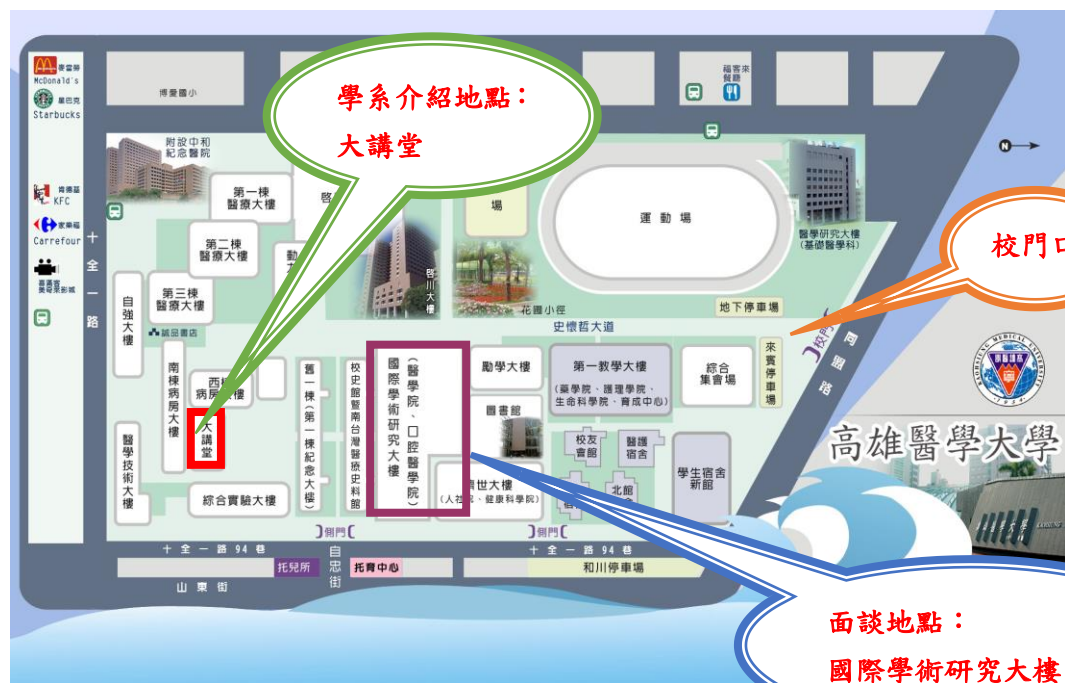

交通資訊

- 火車高雄站後站出口距本校約兩公里，車程約 5 分鐘。
- 小港機場轉搭計程車約 30 分鐘。
- 開車沿中山高速公路南下，
- 下「鼎金交流道」於民族路左轉，再於同盟路右轉，即達本校。
- 下「九如交流道」沿九如路往火車站方向，於自由路右轉，遇同盟路右轉，即達本校。
- 高鐵車站轉搭計程車約 17 分鐘，沿大中路於自由路右轉，再於同盟路左轉即達本校。
- 高捷車站轉搭捷運接駁公車，由後驛站出入口 2 搭乘紅 29 接駁車，即達本校。

停車資訊

1. 本校第一、第二來賓停車場：在附設醫院內，由自由路進入，費用每小時 30 元計(30 分鐘內以 15 元計,超過 30 分鐘以 30 元計)，第一來賓停車場地面有機車停車場，費用每次 20 元計。
2. 運動場地下停車場：在校園內，由同盟路進入，限本校教職員工生停放汽、機車。
3. 同盟路上路邊收費停車格。